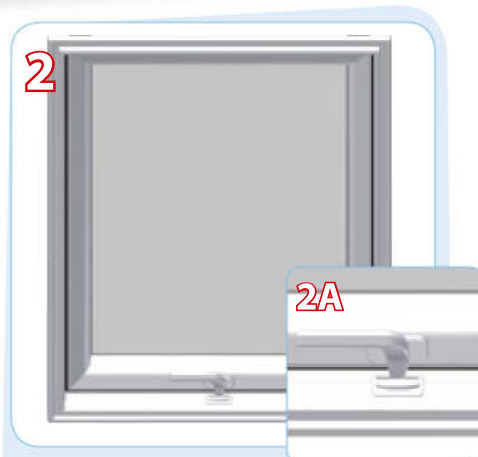

# NÁVOD NA POUŽÍVANIE STREŠNÉHO OKNA SKY LIGHT PREMIUM

Zatvorená poloha.

Vetracia poloha.

Otvorená sklopená poloha  
možňuje plynulé otváranie krídla  
v rozsahu 0 - 30°.

Otvorená zaistená poloha umožňuje  
otvoriť krídlo v uhle cca 45°.

Poloha na umývanie.  
Krídlo otočené o 120°.

**Kovanie strešných okien  
Skylight Premium si  
nevyžaduje žiadnu údržbu!**

**Pred zimnou sezónou  
môžete tesnenia namazať  
mazacím sprejom.**

**Po namontovaní okna  
stiahnite ochrannú fóliu  
z plastových profilov  
a oplechovania.**