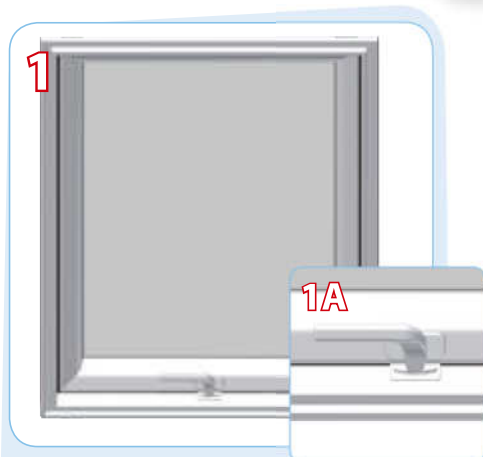

# NÁVOD NA POUŽÍVANIE STREŠNÉHO OKNA SKY LIGHT PREMIUM

Zatvorená poloha.

Vetracia poloha.

Otvorená sklopená poloha  
možňuje plynulé otváranie krídla  
v rozsahu 0 - 30°.

Otvorená zaistená poloha umožňuje  
otvoriť krídlo v uhle cca 45°.

Regulácia sily otvárania a polohy  
zaistenia okna  
(max. 1 otočenie naraz).

Regulácia polohy krídla v ráme  
(len servis).  
A, B - prítlačné skrutky;  
C - regulačná skrutka.

Regulácia napätia a doťahovania  
amortizačnej pružiny.

Poloha na umývanie.  
Krídlo otočené o 120°.

**Kovanie strešných okien  
Skylight Premium si  
nevyžaduje žiadnu údržbu!**

**Pred zimnou sezónou  
môžete tesnenia namazať  
mazacím sprejom.**

**Po namontovaní okna  
stiahnite ochrannú fóliu  
z plastových profilov  
a oplechovania.**