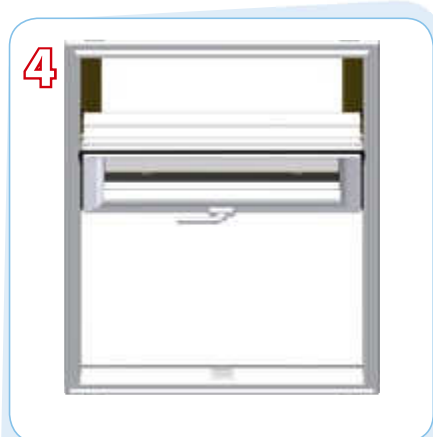

# NÁVOD NA POUŽÍVANIE STREŠNÉHO OKNA SKY LIGHT PREMIUM

Zatvorená poloha.

Vetracia poloha.

Otvorená sklopená poloha  
možňuje plynulé otváranie krídla  
v rozsahu 0 - 30°.

Otvorená zaistená poloha umožňuje  
otvoriť krídlo v uhle cca 45°.