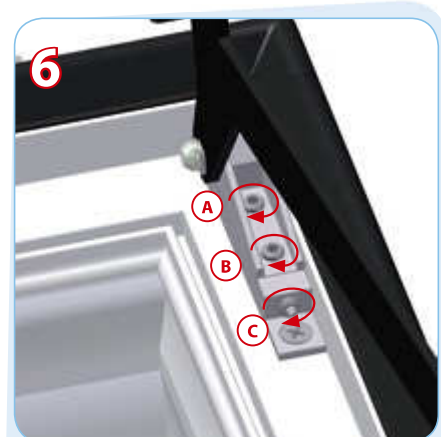

# NÁVOD NA POUŽÍVANIE STREŠNÉHO OKNA SKY LIGHT PREMIUM

Zatvorená poloha.

Vetracia poloha.

Otvorená sklopená poloha  
možňuje plynulé otváranie krídla  
v rozsahu 0 - 30°.

Otvorená zaistená poloha umožňuje  
otvoriť krídlo v uhle cca 45°.

Regulácia sily otvárania a polohy  
zaistenia okna  
(max. 1 otočenie naraz).

Regulácia polohy krídla v ráme  
(len servis).  
A, B - prítlačné skrutky;  
C - regulačná skrutka.

Regulácia napätia a doťahovania  
amortizačnej pružiny.

Poloha na umývanie.  
Krídlo otočené o 120°.

**Kovanie strešných okien  
Skylight Premium si  
nevyžaduje žiadnu údržbu!**

**Pred zimnou sezónou  
môžete tesnenia namazať  
mazacím sprejom.**

**Po namontovaní okna  
stiahnite ochrannú fóliu  
z plastových profilov  
a oplechovania.**