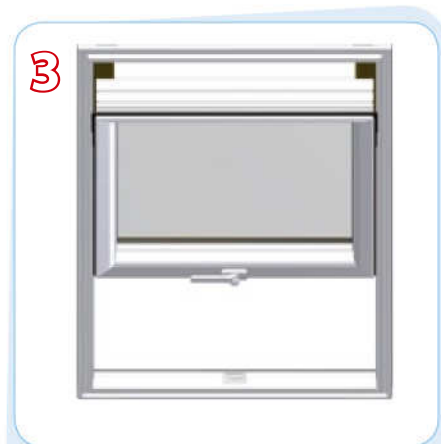

# NÁVOD NA POUŽÍVANIE STREŠNÉHO OKNA SKY LIGHT PREMIUM

Zatvorená poloha.

Vetracia poloha.

Otvorená sklopená poloha  
možňuje plynulé otváranie krídla  
v rozsahu 0 - 30°.

Otvorená zaistená poloha umožňuje  
otvoriť krídlo v uhle cca 45°.

Poloha na umývanie.  
Krídlo otočené o 120°.

**Kovanie strešných okien  
Skylight Premium si  
nevyžaduje žiadnu údržbu!**

**Pred zimnou sezónou  
môžete tesnenia namazať  
mazacím sprejom.**

**Po namontovaní okna  
stiahnite ochrannú fóliu  
z plastových profilov  
a oplechovania.**